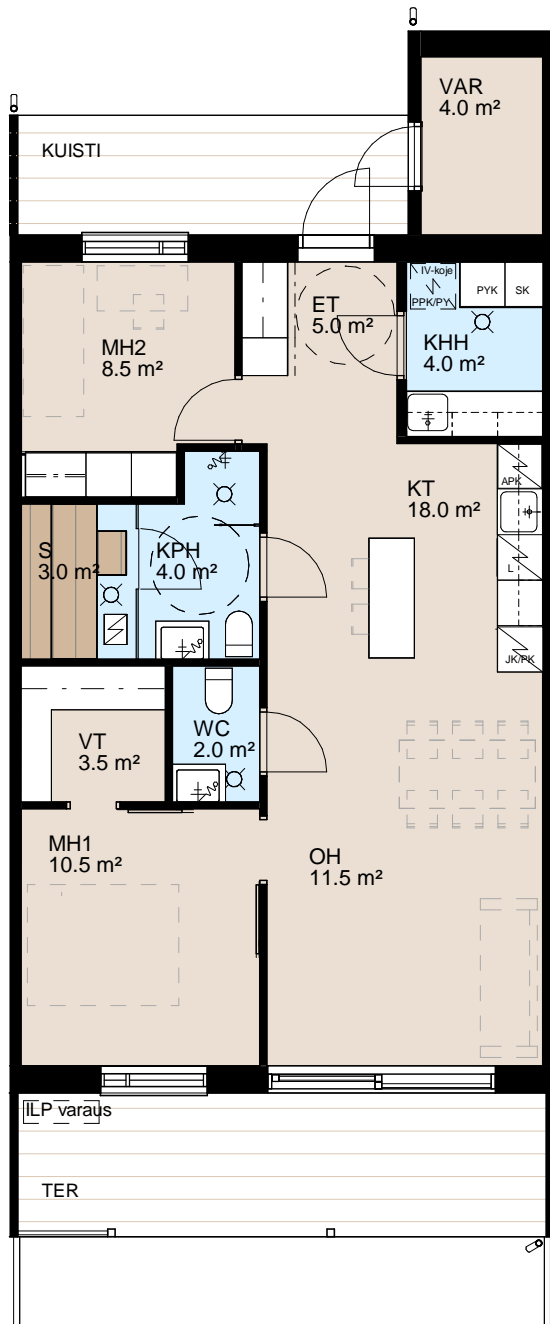

As Oy Vuorenmaanrinne 6

3h + kt + s

73,5 m²

0 1 2 3 4 5 m

Asuntopohja: 2 ja 8

Asuntopohja peilikuvana: 9