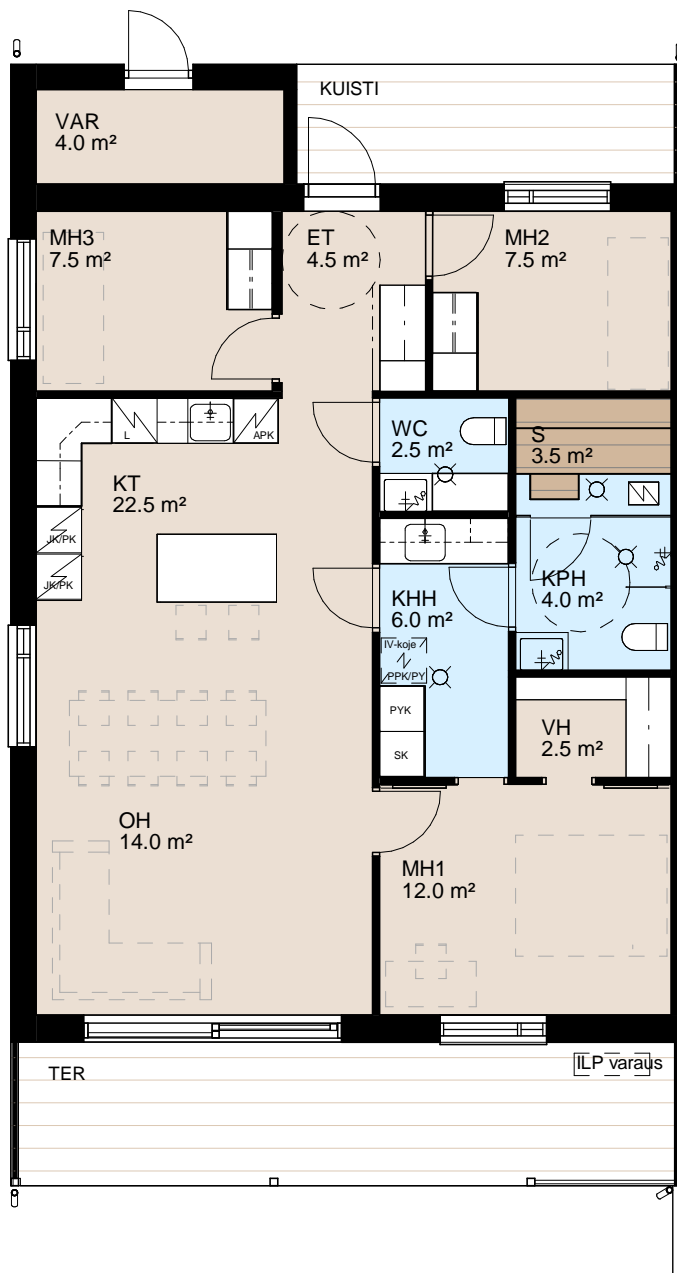

As Oy Vuorenmaanrinne 6

4h + kt + s

89,5 m²

0 1 2 3 4 5 m

Asuntopohja: 1

Asuntopohja peilikuvana: 10