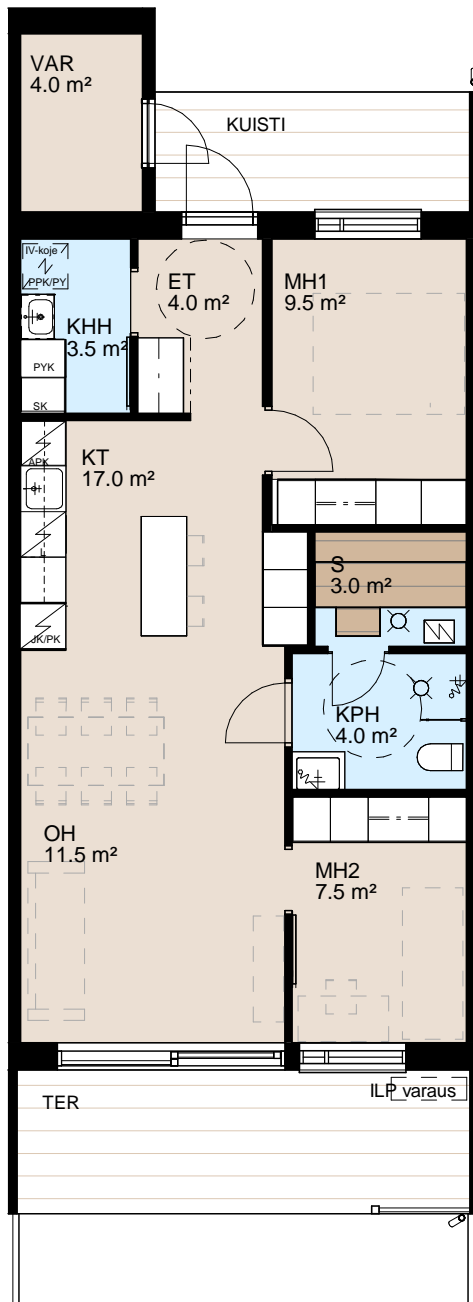

As Oy Vuorenmaanrinne 6

3h + kt + s

62,5 m²

Asuntopohja: 3 ja 5

Asuntopohja peilikuvana: 4